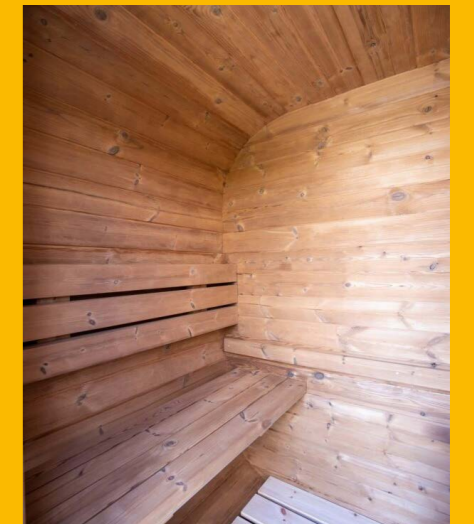

Innenmaße:

Länge	105 cm
Breite	160 cm
Höhe	178 cm

Gewicht	650 kg
Platz für	2-4 Personen