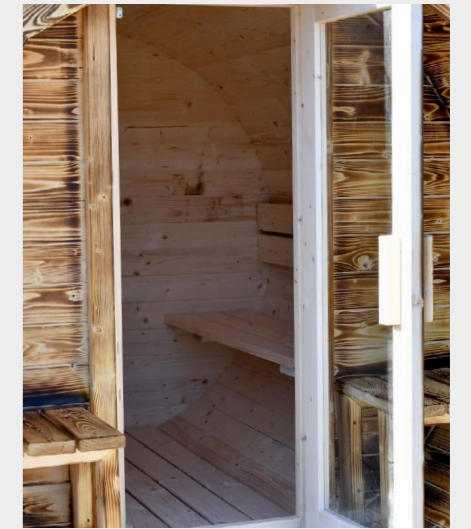

Stella

Technische Daten:

Außenmaße:

Länge	280 cm
Breite	200 cm
Durchmesser	200 cm

Innenmaße:

Länge	217 cm
Breite	176 cm
Gewicht	900 kg
Platz für	6 Personen

Ausstattungsvarianten:

Option A:
+ ohne Erweiterungen

Option B:
+ Vordach mit
Sitzplätzen 45 cm
oder
+ Vorraum 80 cm