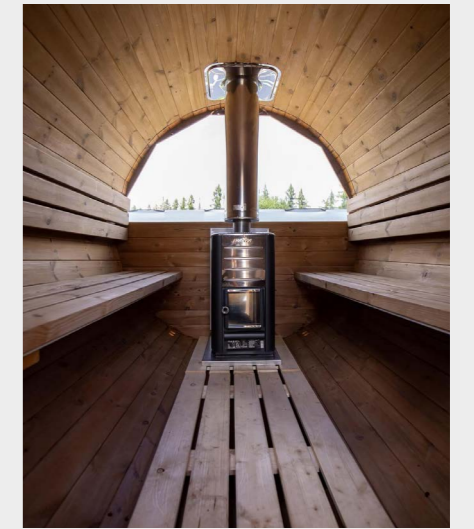

Ella

Technische Daten:

Außenmaße:

Länge	400 cm
Breite	200 cm
Durchmesser	200 cm

Innenmaße:

Saunabereich	217 cm
geschl. Vorraum	115 cm
offener Vorraum	45 cm
Gewicht	1250 kg
Platz für	10 Personen

Ausstattungsvarianten:

Option A:	
+ ohne Erweiterungen	
Option B:	
+ Vordach mit Sitzplätzen	45 cm
Option C:	
+ Vorraum	115 cm