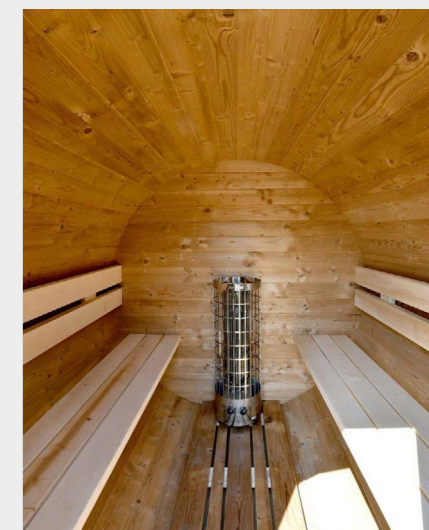

Mia

Technische Daten:

Außenmaße:

Länge	200 cm
Breite	200 cm
Durchmesser	200 cm

Innenmaße:

Länge	176 cm
Breite	176 cm

Gewicht	700 kg
Platz für	4 Personen