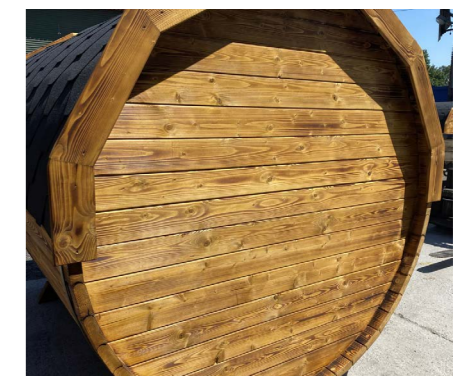

Ohne Panoramaverglasung