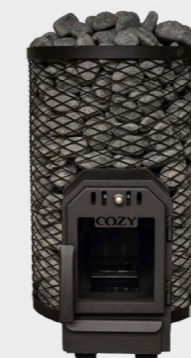

Saunaöfen

Schlüsselement Ihrer eigenen Sauna

Ein Saunaofen ist ein Schlüsselement Ihrer eigenen Sauna, das nicht nur Entspannung, sondern auch gesundheitliche Vorteile bringt. Wenn Sie davon träumen, eine heiße Sauna in den eigenen vier Wänden genießen zu können, ist ein Saunaofen ein unverzichtbares Element.

Warum ist ein Saunaofen so wichtig?

Der Saunaofen ist das Herzstück einer jeden Sauna. Er ist das Gerät, das die Wärme erzeugt, die die idealen Bedingungen für Entspannung und Erholung schafft. Es gibt verschiedene Arten von Saunaöfen, z. B. Elektro-, Holz- und Infrarotsaunaöfen, die unterschiedliche Möglichkeiten des Saunierens bieten.

Arten von Saunaöfen

Der elektrische Saunaofen ist eine der gängigsten Arten von Saunaöfen. Er ist einfach zu bedienen und ermöglicht ein schnelles Aufheizen der Sauna. So können Sie Ihren Saunagang innerhalb weniger Minuten nach dem Einschalten des Ofens beginnen.

Der Holz-Saunaofen bringt eine traditionelle Atmosphäre in die Sauna. Er ist aus natürlichem Holz gefertigt, was der Sauna ein angenehmes und authentisches Aussehen verleiht. Diese Art von Ofen erfordert mehr Arbeit beim Aufheizen, aber viele Menschen bevorzugen sein natürliches Aussehen und Gefühl.

- In Deutschland dürfen feststehende Saunaöfen nur BimschV 2 haben
- Abstand zu benachbarten Gebäuden ≥ 15 m

Holz

Name	Harvia M3	Harvia M3SL	Harvia Linear 18 Compact	Herd Cozy 12 O
Rauminhalt	6-13 m³	6-13 m³	5-18 m³	6-12 m³
Leistung	16,5 kW	16,5 kW	14,3 kW	12 kW
Steinmenge	30 kg	30 kg	40 kg	100 kg
Maße H x B x T in mm	710 x 390 x 430	710 x 390 x 430	770 x 450 x 510	700 x 430 x 506
Gewicht	45 kg	50 kg	65 kg	55 kg
BImSchV 2	x	x	ja	ja